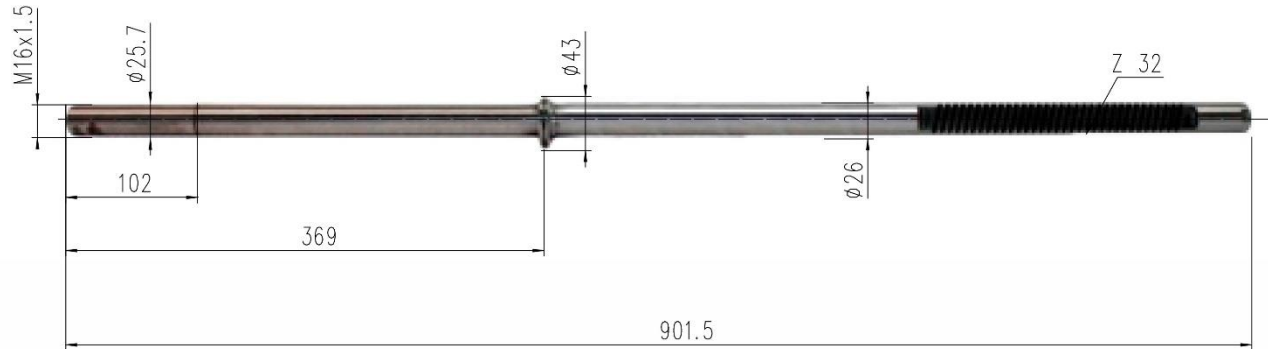

### Steering rack bar Part No. 20150003

#### Application

(L - 900, d1 - 26, n - 32, D - 42.5)  
ALFA-ROMEO 159 2005-2010